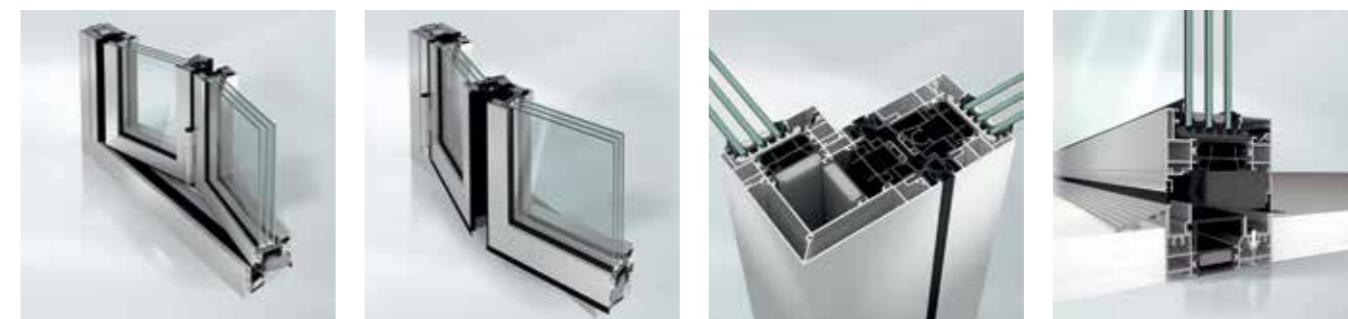

SCHÜCO AS FD 90.HI