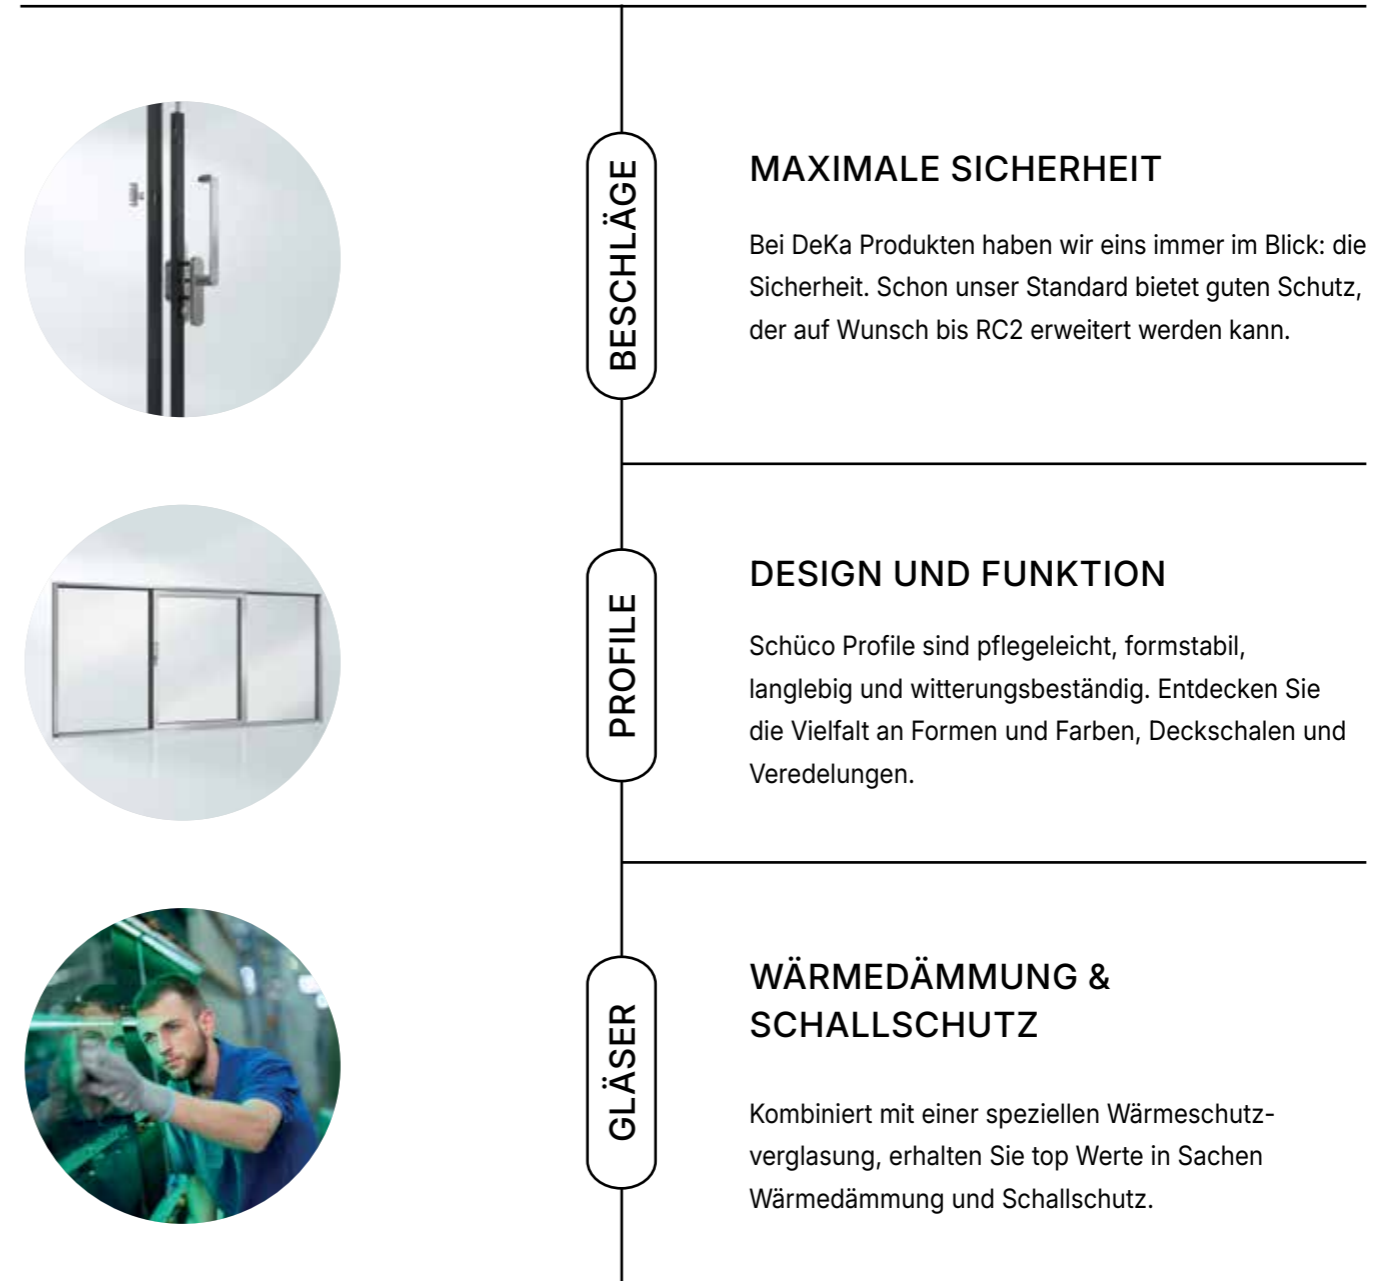

GESTALTUNGSFREIHEIT ENTDECKEN

Wir bieten Ihnen ein umfangreiches Oberflächen-sortiment. Neben diversen Holzdekoren sind RAL-Ton ähnliche und aluminiumfarbene Oberflächen im Lieferprogramm. Das umfangreiche Farbkonzept hat für jeden Geschmack die richtige Lösung.

ZUBEHÖR UND SONDERAUSSTATTUNGEN

Ob funktionelle Lösungen wie Beschattungen, eine smarte Bedienung, diverse Lüftungen oder optische Highlights – erst das Zubehör macht das Produkt perfekt. Und die elementintegrierte Absturzsicherung vereint Sicherheit mit moderner Optik.

HOCHWERTIGE WÄRMESCHUTZVERGLASUNG

Dank einer sehr guten Wärme- und Schalldämmung sparen Sie erhebliche Mengen an Heizenergie, schonen Ihren Geldbeutel und können ruhig schlafen. Alle DeKa-Produkte sind mit hochwertigem Wärmeschutzglas ausgerüstet und weisen außerdem überdurchschnittlich hohe Schallschutzwerte auf.

VIELFÄLTIGE AUSFÜHRUNGSVARIANTEN

Mit der neuesten Profilvergeneration von Schüco werden wir allen Anforderungen gerecht. Egal, ob Sie Schiebetüren in hochmoderner Optik oder eher im klassischen Stil bevorzugen – im DeKa-Programm finden Sie immer das passende Produkt.

SO KOMBINIEREN WIR DIE EINZELNEN BAUSTEINE, UM DEN PERFEKTEN DREIKLANG ZU ERZIELEN: